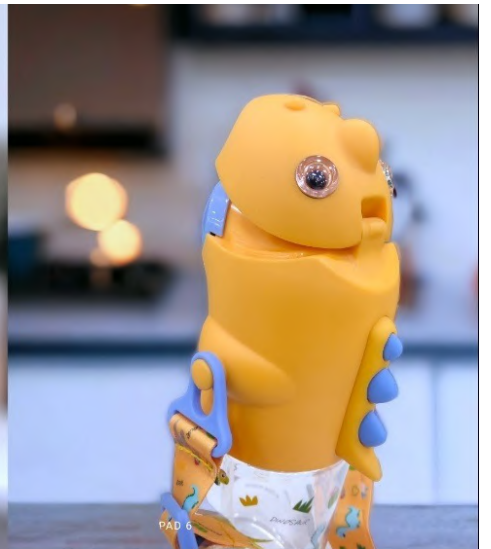

material: Tritan

TMY-4458-2(Pink)

packing: 48pc

capacity: 560ml

material: Tritan

TMY-4459-1(ORANGE)

TMY-4459-2(BLUE)

48pc ctn